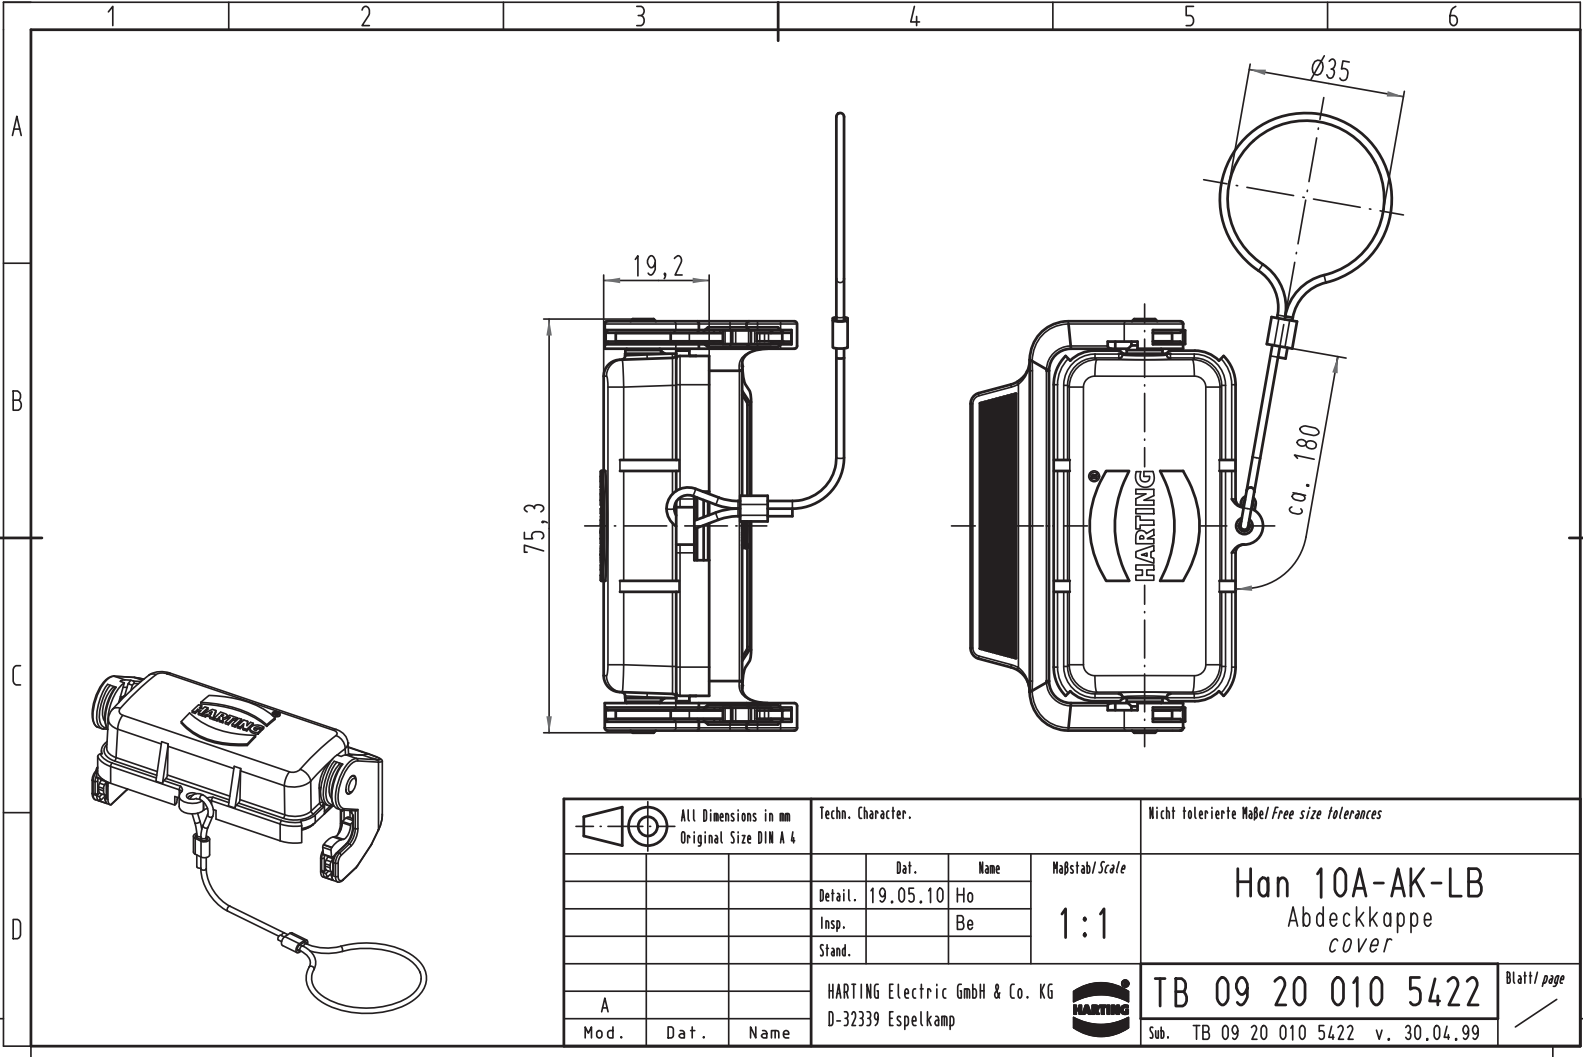

Alle Rechte vorbehalten/ All rights reserved

All Dimensions in mm Original Size DIN A 4		Techn. Character.			Nicht tolerierte Maß/Free size tolerances		
			Dat.	Name	Maßstab/Scale 1:1	Han 10A-AK-LB Abdeckkappe cover	
			Detail.	19.05.10			Ho
			Insp.				Be
			Stand.				
A			HARTING Electric GmbH & Co. KG			TB 09 20 010 5422 Sub. TB 09 20 010 5422 v. 30.04.99	Blatt/page
Mod.	Dat.	Name	D-32339 Espelkamp				